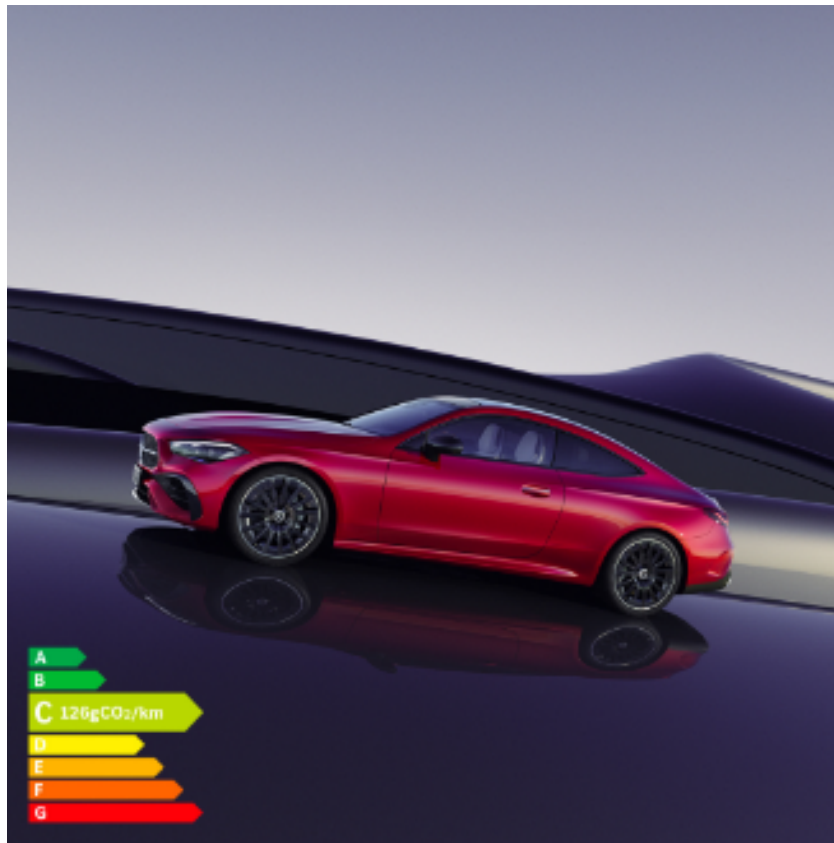

# Nouveau Mercedes CLE Coupé

Le 7 mai 2024 - Nouveauté

Découvrez le nouveau Mercedes CLE coupé, l'essence même de la sportivité Mercedes-Benz dans un design élégant.

Sécurité, confort et technologie de pointe sont les mots clés du nouveau modèle !

Personnalisez son intérieur, ajustez les éclairages d'ambiance comme vous le souhaitez parmi 64 couleurs disponibles.

Profitez de 4 places pour un confort maximal et d'une capacité de chargement de 420L.

Disponible en motorisation Hybride Rechargeable et Thermique. Essayez le dès maintenant > [En savoir plus](#)

PS : En option, profitez de la fonction massage à 7 zones.

Pour les trajets courts, privilégiez la marche ou le vélo #SeDéplacerMoinsPolluer