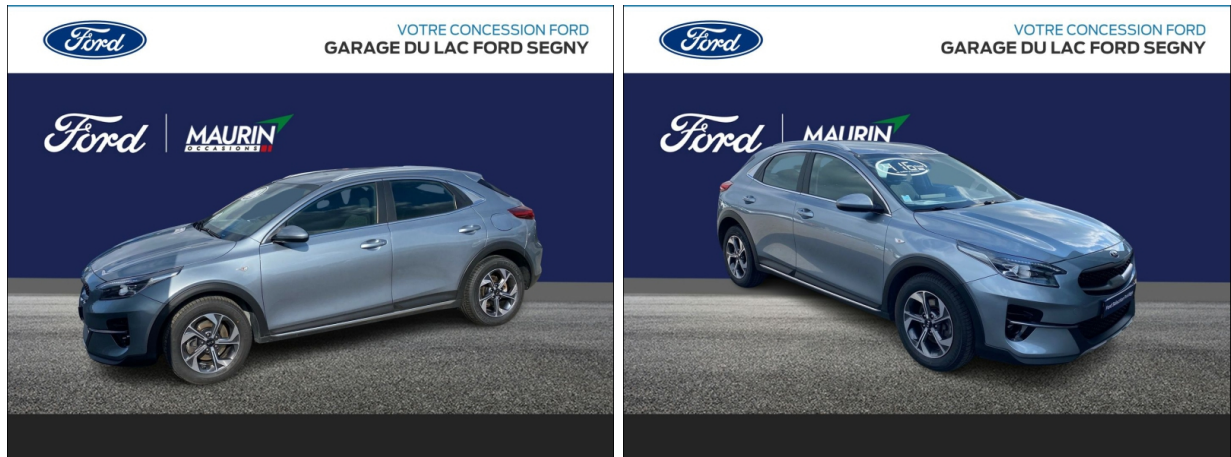

KIA XCeed 1.5 T-GDI 160ch Active Business DCT7 MY22 d'occasion

Occasion

KIA XCeed

1.5 T-GDI 160ch Active Business DCT7 MY22

Ford Gex

04 50 99 10 20

Prix :

19 990 €

Un crédit vous engage et doit être remboursé. Vérifiez vos capacités de remboursement avant de vous engager.

Caractéristiques du véhicule

- Kilométrage : 57 230 km
- Puissance réelle : 160 ch
- Énergie : Essence
- Boîte de vitesse : Automatique
- Carrosserie : Tout Terrain
- Nombre de portes : 5 portes
- Année : 2021
- Puissance fiscale : 8 CV
- Couleur : Gris
- Garantie : Constructeur NC