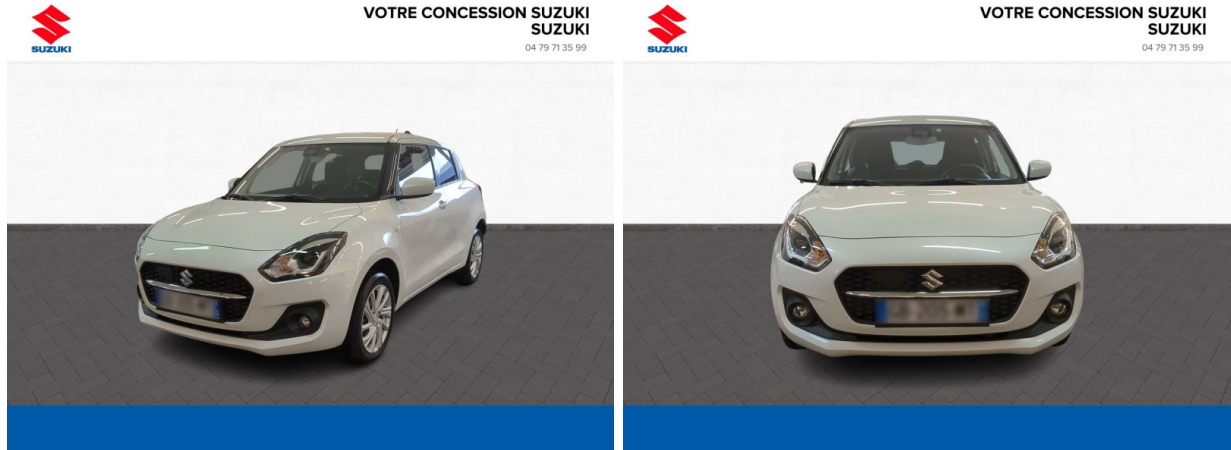

## SUZUKI Swift 1.2 Dualjet Hybrid 83ch Privilège AllGrip d'occasion

Occasion

SUZUKI Swift

1.2 Dualjet Hybrid 83ch Privilège AllGrip

Suzuki Chambéry

04 79 71 35 99

Prix :

15 490 €

## Caractéristiques du véhicule

- Kilométrage : 23 822 km
- Puissance réelle : 83 ch
- Énergie : Essence/Micro-Hybride
- Boîte de vitesse : Manuelle
- Carrosserie : Berline
- Nombre de portes : 5 portes
- Année : 2021
- Puissance fiscale : 4 CV
- Couleur : Pure White Pearl métallisé
- Garantie : 6 mois pièces et main d'oeuvre 6 mois