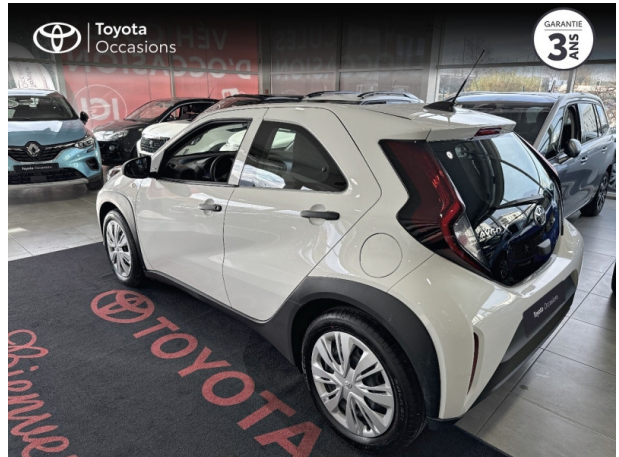

TOYOTA Aygo X 1.0 VVT-i 72ch Active MY23 d'occasion

Occasion **TOYOTA Aygo X**

1.0 VVT-i 72ch Active MY23

Toyota Montpellier

04 67 67 22 22

Prix :

12 990 €

Un crédit vous engage et doit être remboursé. Vérifiez vos capacités de remboursement avant de vous engager.

Caractéristiques du véhicule

- Kilométrage : 6 010 km
- Puissance réelle : 72 ch
- Énergie : Essence
- Boîte de vitesse : Manuelle
- Carrosserie : Berline
- Nombre de portes : 5 portes
- Année : 2023
- Puissance fiscale : 4 CV
- Couleur : Blanc
- Garantie : Label Toyota Occasions 36 mois TFR 36 mois

Équipements de série

2 Haut parleurs, ABS, AFIL, Aide au démarrage en côte, Airbag conducteur, Airbag passager, Airbags latéraux avant, Airbags rideaux AV et AR, Appel d'Urgence Localisé, Arrêt et redémarrage auto. du moteur, Assistance de maintien de trajectoire, Bacs de portes avant, Banquette 50/50, Banquette AR rabattable, Becquet arrière, Blanc Pur, Capteur de luminosité, Clim manuelle, Commandes du système audio au volant, Contrôle de Traction, Détecteur de sous-gonflage, EBD, Enjoliveurs, ESP, Feux de jour à LED, Filtre à Pollen, Fixations Isofix aux places arrières, Lampe de coffre, Ordinateur de bord, Phares halogènes, Porte-gobelets arrière, Porte-gobelets avant, Prise 12V, Radio, Reconnaissance panneaux de signalisation, Régulateur de vitesse et de distance, Services connectés, Système d'éclairage intelligent, Système de prévention des collisions, Système de prévention des écarts, Témoin de bouclage des ceintures AV, Témoin de perte de pression pneumatique, Tissu Noir, Verrouillage centralisé à distance, Vitres avant électriques, Volant multifonction, Volant réglable en hauteur