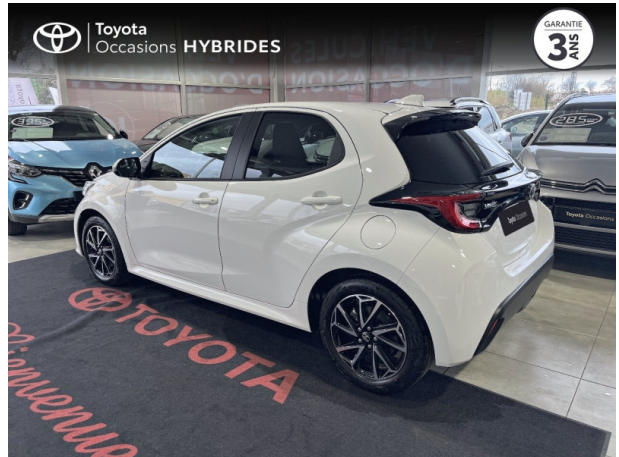

TOYOTA Yaris 116h Design 5p MY22 d'occasion

Occasion

TOYOTA Yaris

116h Design 5p MY22

Toyota Montpellier

04 67 67 22 22

Prix :

19 490 €

Un crédit vous engage et doit être remboursé. Vérifiez vos capacités de remboursement avant de vous engager.

Caractéristiques du véhicule

- Kilométrage : 7 708 km
- Puissance réelle : 92 ch
- Énergie : Hybride
- Boîte de vitesse : Automatique
- Carrosserie : Berline
- Nombre de portes : 5 portes
- Année : 2022
- Puissance fiscale : 5 CV
- Couleur : Blanc
- Garantie : Label Toyota Occasions 36 mois TFR 36 mois