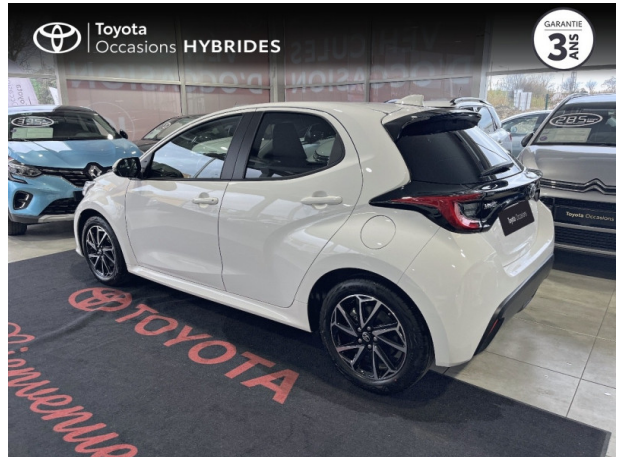

TOYOTA Yaris 116h Design 5p MY22 d'occasion

Occasion **TOYOTA Yaris**

116h Design 5p MY22

Toyota Montpellier

04 67 67 22 22

Prix :

19 990 €

Un crédit vous engage et doit être remboursé. Vérifiez vos capacités de remboursement avant de vous engager.

Caractéristiques du véhicule

- Kilométrage : 4 293 km
- Puissance réelle : 92 ch
- Énergie : Hybride
- Boîte de vitesse : Automatique
- Carrosserie : Berline
- Nombre de portes : 5 portes
- Année : 2022
- Puissance fiscale : 5 CV
- Couleur : Blanc
- Garantie : Label Toyota Occasions 36 mois TFR 36 mois