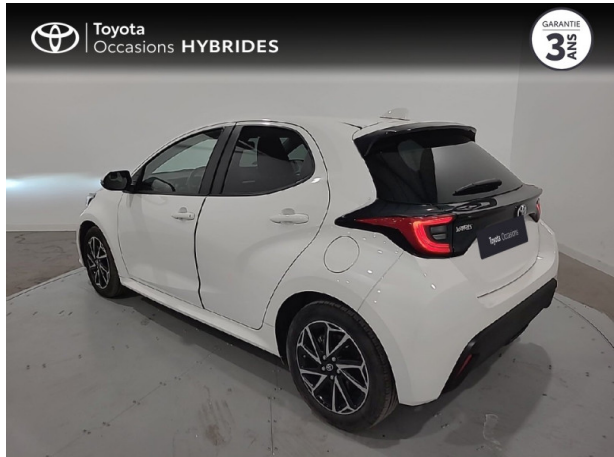

TOYOTA Yaris 116h Design 5p MY22 d'occasion

Occasion TOYOTA Yaris

116h Design 5p MY22

Toyota Montpellier

04 67 67 22 22

Prix :

19 990 €

Un crédit vous engage et doit être remboursé. Vérifiez vos capacités de remboursement avant de vous engager.

Caractéristiques du véhicule

- Kilométrage : 13 290 km
- Puissance réelle : 92 ch
- Énergie : Hybride
- Boîte de vitesse : Automatique
- Carrosserie : Berline
- Nombre de portes : 5 portes
- Année : 2022
- Puissance fiscale : 5 CV
- Couleur : Blanc
- Garantie : Label Toyota Occasions 36 mois TFR 36 mois