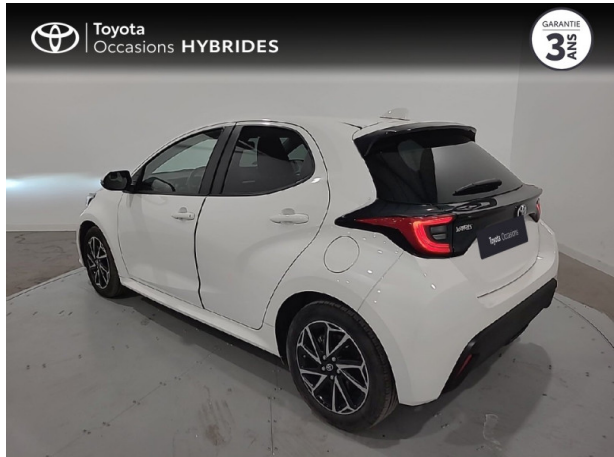

TOYOTA Yaris 116h Design 5p MY22 d'occasion

Occasion

TOYOTA Yaris

116h Design 5p MY22

Toyota Montpellier

04 67 67 22 22

Prix :

19 990 €

Un crédit vous engage et doit être remboursé. Vérifiez vos capacités de remboursement avant de vous engager.

Caractéristiques du véhicule

- Kilométrage : 6 799 km
- Puissance réelle : 92 ch
- Énergie : Hybride
- Boîte de vitesse : Automatique
- Carrosserie : Berline
- Nombre de portes : 5 portes
- Année : 2022
- Puissance fiscale : 5 CV
- Couleur : Blanc
- Garantie : Label Toyota Occasions 36 mois TFR 36 mois