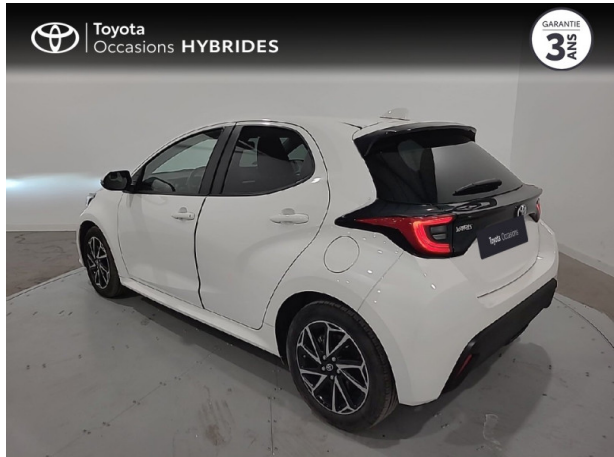

# TOYOTA Yaris 116h Design 5p MY22 d'occasion

Occasion

TOYOTA Yaris

116h Design 5p MY22

Toyota Montpellier

04 67 67 22 22

Prix :

19 990 €

## Caractéristiques du véhicule

- Kilométrage : 7 399 km
- Puissance réelle : 92 ch
- Énergie : Hybride
- Boîte de vitesse : Automatique
- Carrosserie : Berline
- Nombre de portes : 5 portes
- Année : 2022
- Puissance fiscale : 5 CV
- Couleur : Blanc
- Garantie : Label Toyota Occasions 36 mois TFR 36 mois