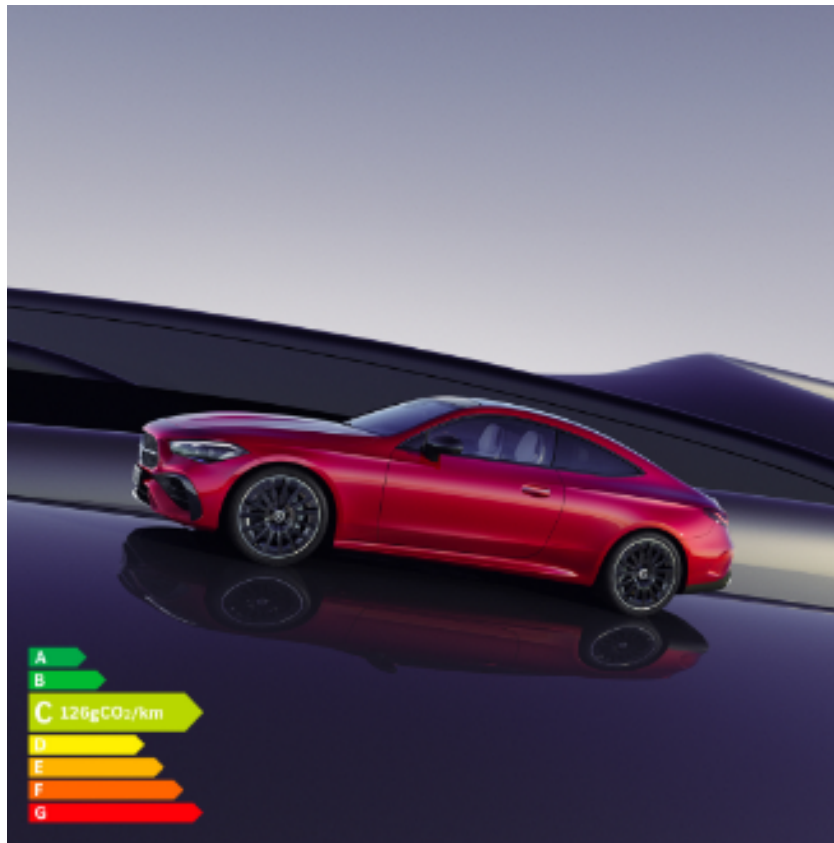

Nouveau Mercedes CLE Coupé

Le 7 mai 2024 - Nouveauté

Découvrez le nouveau Mercedes CLE coupé, l'essence même de la sportivité Mercedes-Benz dans un design élégant.

Sécurité, confort et technologie de pointe sont les mots clés du nouveau modèle !

Personnalisez son intérieur, ajustez les éclairages d'ambiance comme vous le souhaitez parmi 64 couleurs disponibles.

Profitez de 4 places pour un confort maximal et d'une capacité de chargement de 420L.

Disponible en motorisation Hybride Rechargeable et Thermique. Essayez le dès maintenant > [En savoir plus](#)

PS : En option, profitez de la fonction massage à 7 zones.

Au quotidien, prenez les transports en commun #SeDéplacerMoinsPolluer