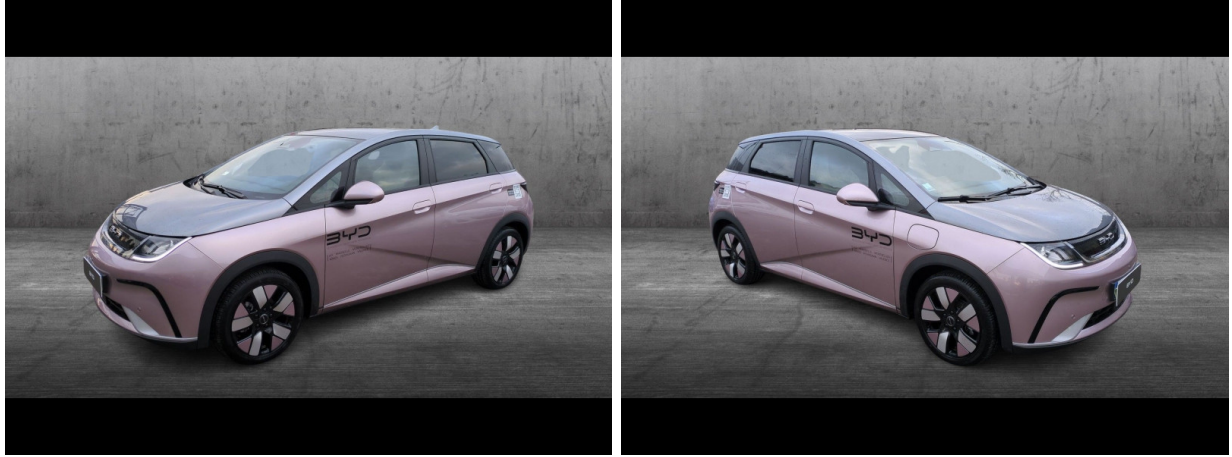

BYD Dolphin 204ch - 60,4 kWh Design neuve

Occasion

BYD Dolphin

204ch - 60,4 kWh Design

BYD Montpellier

04 91 01 92 30

Prix :

32 400 €

Un crédit vous engage et doit être remboursé. Vérifiez vos capacités de remboursement avant de vous engager.

Caractéristiques du véhicule

- Kilométrage : 243 km
- Puissance réelle : 204 ch
- Énergie : Electrique
- Boîte de vitesse : Automatique
- Carrosserie : Berline
- Nombre de portes : 5 portes
- Année : 2023
- Puissance fiscale : 5 CV
- Couleur : Coral pink / urban grey
- Garantie : Constructeur NC