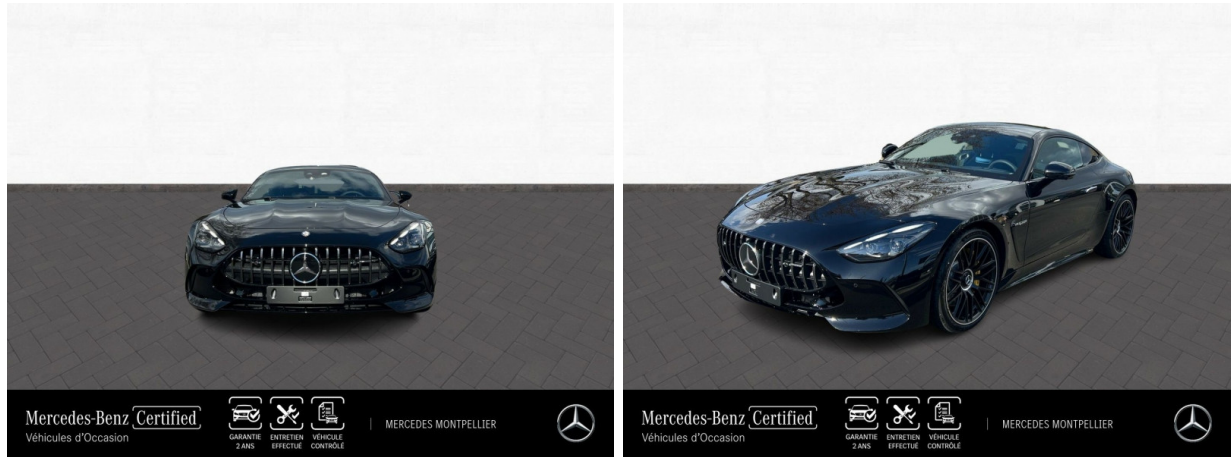

MERCEDES-BENZ AMG GT 63 585ch 4Matic+ d'occasion à faible km

Occasion

MERCEDES-BENZ AMG GT

63 585ch 4Matic+

Mercedes-Benz Montpellier

04 99 58 58 58

Prix :

245 990 €

Un crédit vous engage et doit être remboursé. Vérifiez vos capacités de remboursement avant de vous engager.

Caractéristiques du véhicule

- Kilométrage : 10 km
- Puissance réelle : 585 ch
- Énergie : Essence
- Boîte de vitesse : Automatique
- Carrosserie : Coupé
- Nombre de portes : 3 portes
- Année : 2024
- Puissance fiscale : 51 CV
- Couleur : Noir
- Garantie : Mercedes-Benz VP Certified 24 mois 24 mois

Options

- Essieu avant relevable jusqu'à 30 mm
- Inserts décoratifs AMG en aluminium
- JAF AMG 21 10 doubles branches noir mat
- Pack d'assistance à la conduite
- Pack Sport Black AMG
- Pack Sport Black II AMG
- Volant Perf AMG cuir Nappa/microfibre