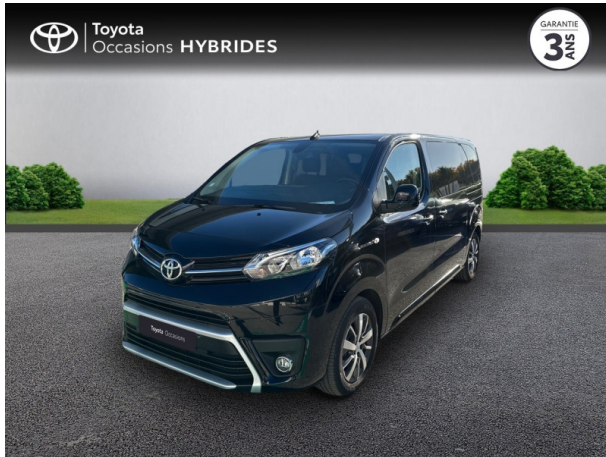

TOYOTA ProAce Verso Medium Electric 75kWh Dynamic TPMR d'occasion à faible km

Occasion

TOYOTA ProAce Verso

Medium Electric 75kWh Dynamic TPMR

Toyota Nîmes

04 66 26 40 40

Prix :

53 900 €

Un crédit vous engage et doit être remboursé. Vérifiez vos capacités de remboursement avant de vous engager.

Caractéristiques du véhicule

- Kilométrage : 1 000 km
- Puissance réelle : 136 ch
- Énergie : Electrique
- Boîte de vitesse : Automatique
- Carrosserie : Minibus
- Nombre de portes : 5 portes
- Année : 2022
- Puissance fiscale : 4 CV
- Couleur : Noir Perla Nera
- Garantie : Label Toyota Occasions 36 mois TFR 36 mois