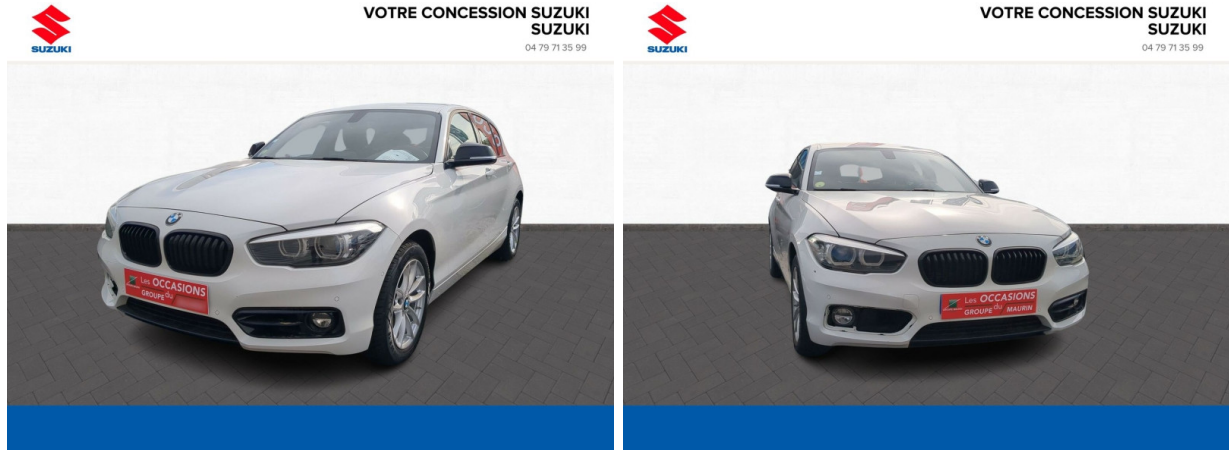

BMW Série 1 118d xDrive 150ch Sport 5p Euro6c d'occasion

Occasion

BMW Série 1

118d xDrive 150ch Sport 5p Euro6c

Subaru Chambéry

04 79 71 35 99

Prix :

16 990 €

□ Boîte de vitesse : Manuelle

□ Carrosserie : Berline

□ Nombre de portes : 5 portes

□ Année : 2018

□ Puissance fiscale : 8 CV

□ Couleur : Glaciersilber

□ Garantie : 6 mois pièces et main d'oeuvre 6 mois

Options