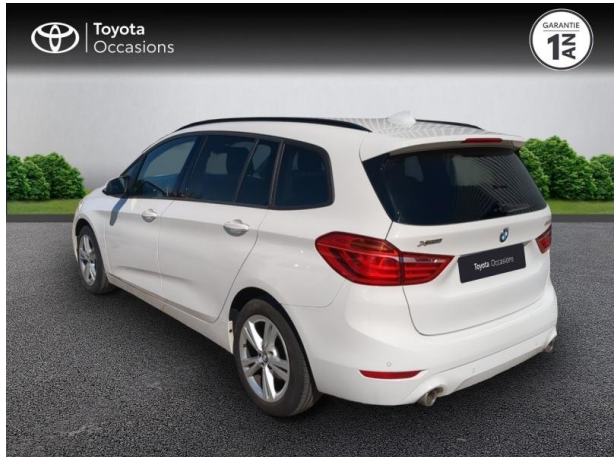

BMW Série 2 Gran Tourer 218d 150ch Lounge d'occasion

Occasion

BMW Série 2 Gran Tourer

218d 150ch Lounge

Toyota Nîmes

04 66 26 40 40

Prix :

18 990 €