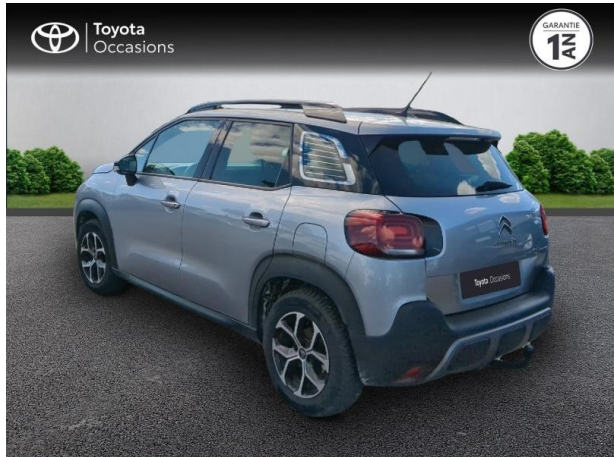

CITROEN C3 Aircross PureTech 130ch S&S Shine EAT6 d'occasion

Occasion

CITROEN C3 Aircross

PureTech 130ch S&S Shine EAT6

Toyota Nîmes

04 66 26 40 40

Prix :

11 980 €

Année : 2022

Énergie : Essence

Puissance fiscale : 7 CV

Boîte de vitesse : Automatique

Couleur : Gris Acier (M) - Perla Nera

Carrosserie : Tout Terrain

Garantie : Label Toyota Occasions 36 mois
IC 36 mois

Options