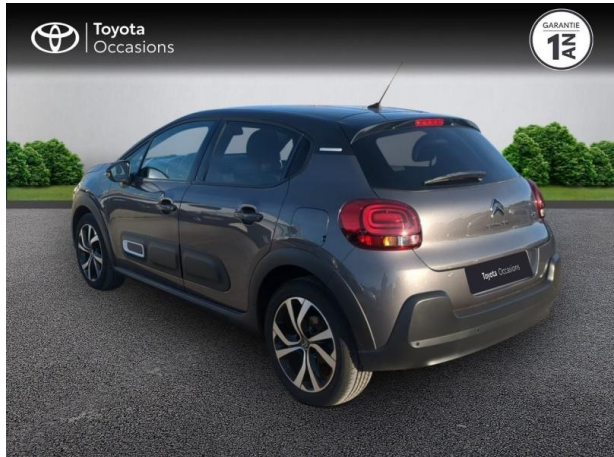

CITROEN C3 1.2 PureTech 110ch S&S Shine EAT6 d'occasion

Occasion

CITROEN C3

1.2 PureTech 110ch S&S Shine EAT6

Toyota Nîmes

04 66 26 40 40

Prix :

12 490 €

Année : 2022

Énergie : Essence

Puissance fiscale : 6 CV

Boîte de vitesse : Automatique

Couleur : Sable (N) - Noir Onyx

Carrosserie : Berline

Garantie : Label Toyota Occasions 12 mois
IC 12 mois

Options