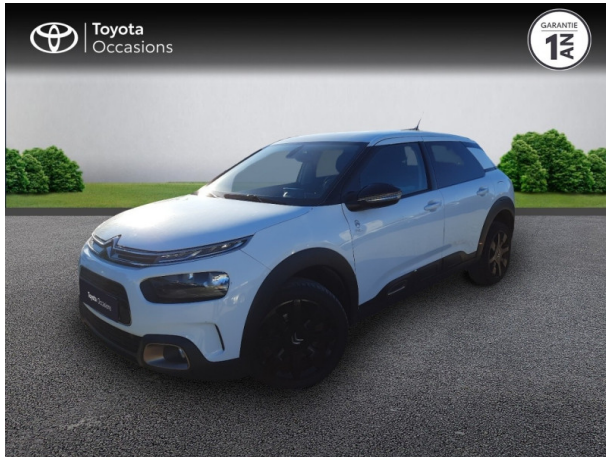

# CITROEN C4 Cactus PureTech 110ch S&S Origins E6.d-TEMP d'occasion

Occasion

CITROEN C4 Cactus

PureTech 110ch S&S Origins E6.d-TEMP

Toyota Cavaillon

04 90 06 45 30

Prix :

11 990 €

## Caractéristiques du véhicule

- Kilométrage : 82 892 km
- Puissance réelle : 110 ch
- Énergie : Essence
- Boîte de vitesse : Manuelle
- Carrosserie : Berline
- Nombre de portes : 5 portes
- Année : 2019
- Puissance fiscale : 5 CV
- Couleur : Blanc Banquise (O)
- Garantie : Label Toyota Occasions 12 mois IC 12 mois