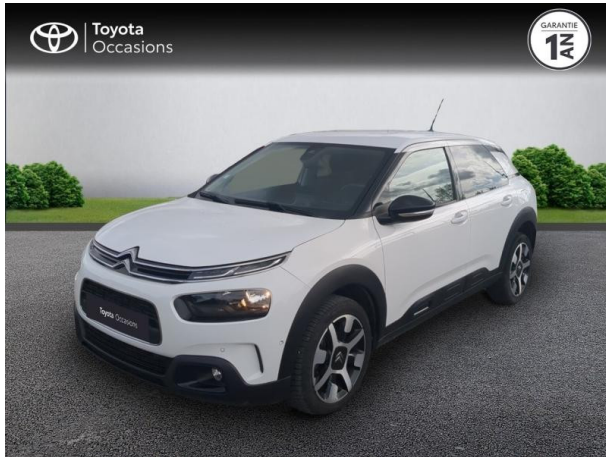

CITROEN C4 Cactus PureTech 130ch S&S Shine EAT6 E6.d 7cv d'occasion

Occasion

CITROEN C4 Cactus

PureTech 130ch S&S Shine EAT6 E6.d 7cv

Toyota Nîmes

04 66 26 40 40

Prix :

11 500 €

Un crédit vous engage et doit être remboursé. Vérifiez vos capacités de remboursement avant de vous engager.

Caractéristiques du véhicule

Kilométrage : 59 710 km

Nombre de portes : 5 portes

Puissance réelle : 131 ch

Année : 2020

Énergie : Essence

Puissance fiscale : 7 CV

Boîte de vitesse : Automatique

Couleur : NC

Carrosserie : Berline

Garantie : Label Toyota Occasions 12 mois
IC 12 mois

Équipements de série