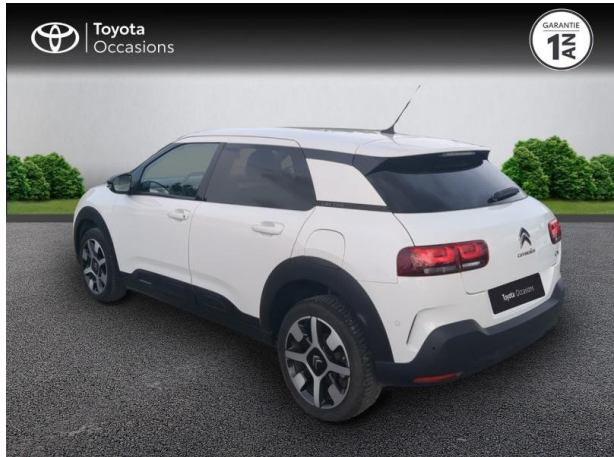

CITROEN C4 Cactus PureTech 130ch S&S Shine EAT6 E6.d 7cv d'occasion

Occasion

CITROEN C4 Cactus

PureTech 130ch S&S Shine EAT6 E6.d 7cv

Toyota Nîmes

04 66 26 40 40

Prix :

11 500 €

Année : 2020

Énergie : Essence

Puissance fiscale : 7 CV

Boîte de vitesse : Automatique

Couleur : NC

Carrosserie : Berline

Garantie : Label Toyota Occasions 12 mois
IC 12 mois

Équipements de série