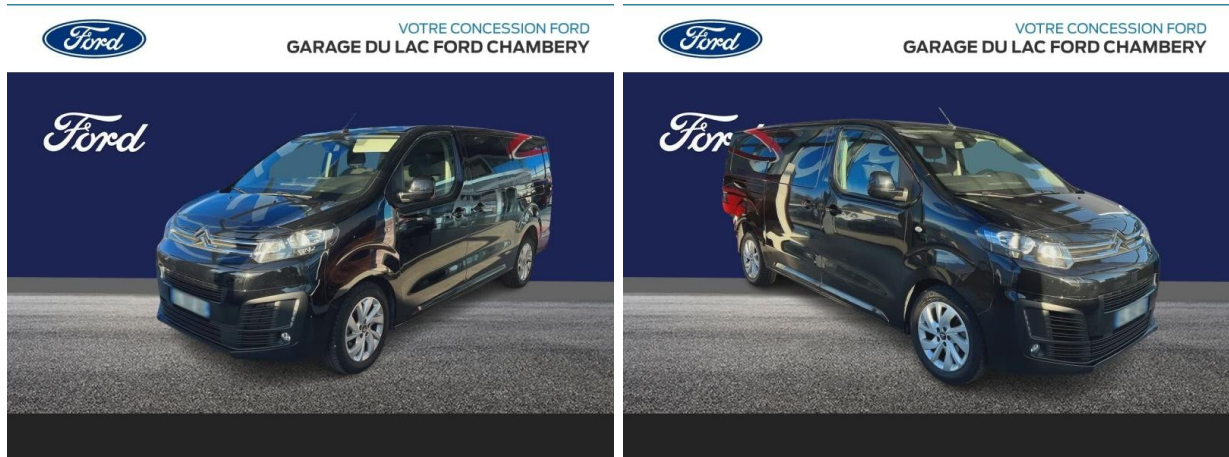

CITROEN Jumpy Fg VUL XL 2.0 BlueHDi 180ch S&S Cabine Approfondie Fixe Pack Driver EAT8 d'occasion

Occasion

CITROEN Jumpy Fg VUL

XL 2.0 BlueHDi 180ch S&S Cabine Approfondie Fixe Pack Driver EAT8

Ford Pays De Gex

Puissance réelle : 177 ch

Année : 2023

Énergie : Diesel

Puissance fiscale : 7 CV

Boîte de vitesse : Automatique

Couleur : Noir Perla Nera métal

Carrosserie : Fourgon VUL

Garantie : Maurin 6 Mois 6 mois