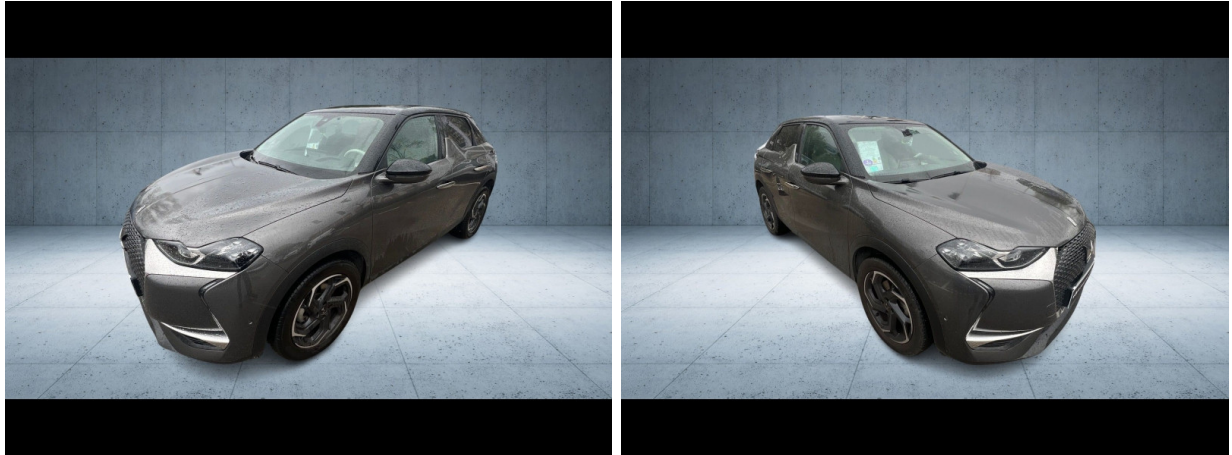

DS DS 3 Crossback PureTech 130ch Grand Chic Automatique 7cv d'occasion

Occasion

DS DS 3 Crossback

PureTech 130ch Grand Chic Automatique 7cv

Kia Marseille

04 91 29 29 29

Prix :

26 900 €

Un crédit vous engage et doit être remboursé. Vérifiez vos capacités de remboursement avant de vous engager.

Caractéristiques du véhicule

- Kilométrage : 12 500 km
- Puissance réelle : 131 ch
- Énergie : Essence
- Boîte de vitesse : Automatique
- Carrosserie : Tout Terrain
- Nombre de portes : 5 portes
- Année : 2020
- Puissance fiscale : 7 CV
- Couleur : Gris Platinium (M)
- Garantie : 12 mois pièces 12 mois