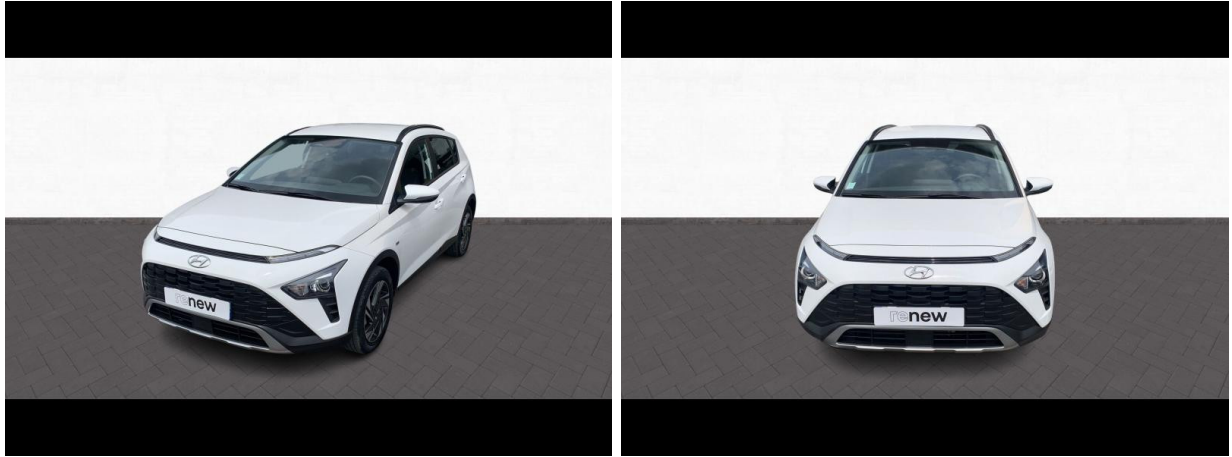

HYUNDAI Bayon 1.0 T-GDi 100ch Hybrid 48V Intuitive d'occasion

Occasion

HYUNDAI Bayon

1.0 T-GDi 100ch Hybrid 48V Intuitive

Renault Provins

01 64 60 20 20

Prix :

16 480 €

Un crédit vous engage et doit être remboursé. Vérifiez vos capacités de remboursement avant de vous engager.

Caractéristiques du véhicule

- Kilométrage : 17 294 km
- Puissance réelle : 100 ch
- Énergie : Essence/Micro-Hybride
- Boîte de vitesse : Manuelle
- Carrosserie : Tout Terrain
- Nombre de portes : 5 portes
- Année : 2021
- Puissance fiscale : 5 CV
- Couleur : Polar White
- Garantie : 12 mois pièces et main d'oeuvre
12 mois