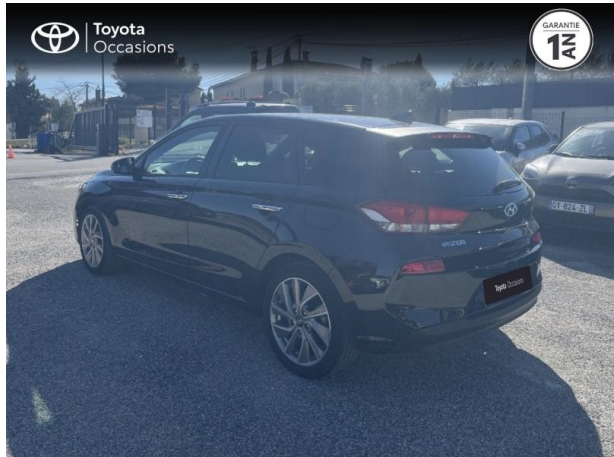

# HYUNDAI i30 1.0 T-GDi 120ch Edition Navi Euro6d-T d'occasion

Occasion

HYUNDAI i30

1.0 T-GDi 120ch Edition Navi Euro6d-T

Toyota Cavaillon

04 90 06 45 30

Prix :

12 990 €

## Caractéristiques du véhicule

Kilométrage : 86 022 km

Puissance réelle : 120 ch

Énergie : Essence

Boîte de vitesse : Manuelle

Carrosserie : Berline

Nombre de portes : 5 portes

Année : 2018

Puissance fiscale : 6 CV

Couleur : Phantom Black Métal

Garantie : Label Toyota Occasions 12 mois  
IC 12 mois