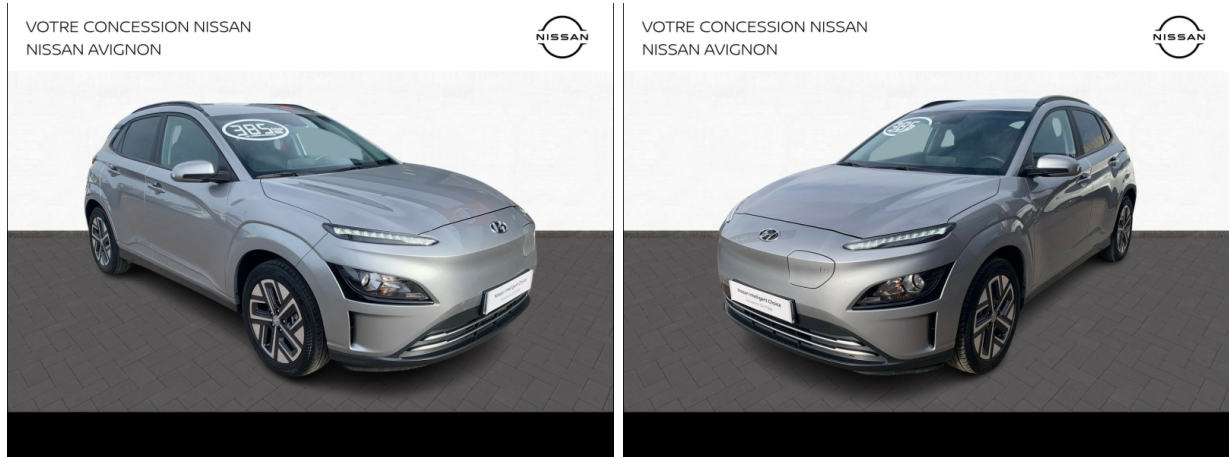

HYUNDAI Kona Electric 64kWh - 204ch Creative d'occasion

Occasion

HYUNDAI Kona

Electric 64kWh - 204ch Creative

Nissan Avignon

04 90 81 47 77

Prix :

23 490 €

Un crédit vous engage et doit être remboursé. Vérifiez vos capacités de remboursement avant de vous engager.

Caractéristiques du véhicule

- Kilométrage : 63 677 km
- Puissance réelle : 204 ch
- Énergie : Electrique
- Boîte de vitesse : Automatique
- Carrosserie : Tout Terrain
- Nombre de portes : 5 portes
- Année : 2022
- Puissance fiscale : 3 CV
- Couleur : Bleu
- Garantie : Constructeur NC