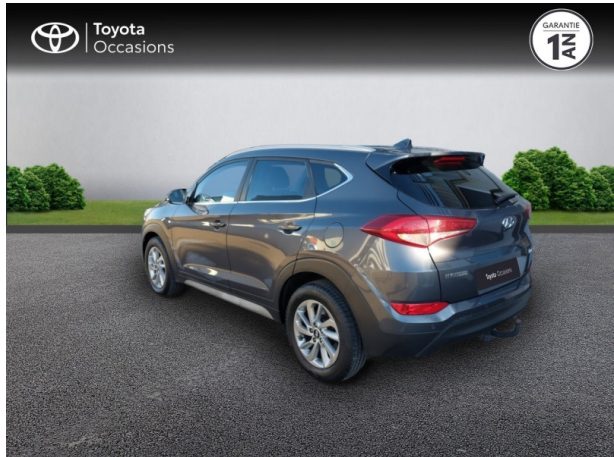

HYUNDAI Tucson 1.7 CRDI 115ch Creative 2WD d'occasion

Occasion

HYUNDAI Tucson

1.7 CRDI 115ch Creative 2WD

Toyota Nîmes

04 66 26 40 40

Prix :

16 500 €

Un crédit vous engage et doit être remboursé. Vérifiez vos capacités de remboursement avant de vous engager.

Caractéristiques du véhicule

- Kilométrage : 95 634 km
- Puissance réelle : 115 ch
- Énergie : Diesel
- Boîte de vitesse : Manuelle
- Carrosserie : Tout Terrain
- Nombre de portes : 5 portes
- Année : 2017
- Puissance fiscale : 6 CV
- Couleur : Platinum Silver
- Garantie : Label Toyota Occasions 12 mois IC 12 mois