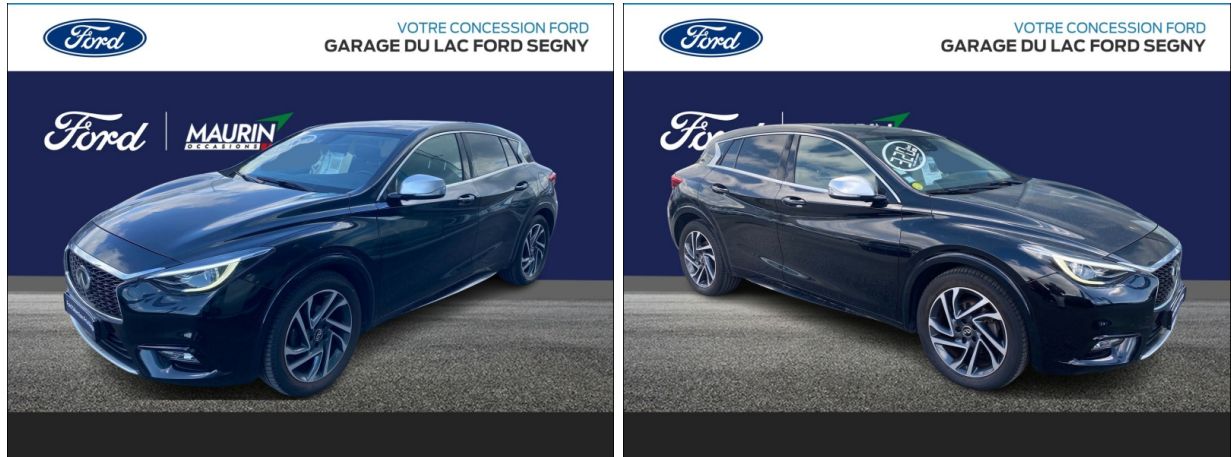

# INFINITI Q30 1.5d 109ch Premium City Black DCT7 d'occasion

Occasion

INFINITI Q30

1.5d 109ch Premium City Black DCT7

Ford Gex

04 50 99 10 20

Prix :

15 990 €

## Caractéristiques du véhicule

- Kilométrage : 93 254 km
- Puissance réelle : 109 ch
- Énergie : Diesel
- Boîte de vitesse : Automatique
- Carrosserie : Berline
- Nombre de portes : 5 portes
- Année : 2016
- Puissance fiscale : 6 CV
- Couleur : Graphite Shadow
- Garantie : garantie + vo 24 mois vu ou premium NC