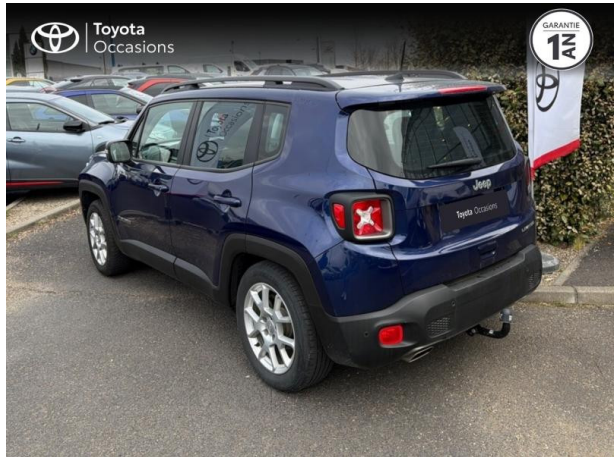

JEEP Renegade 1.6 MultiJet 130ch Limited MY22 d'occasion

Occasion **JEEP Renegade**

1.6 MultiJet 130ch Limited MY22

Toyota Clermont-Ferrand

04 73 28 83 93

Prix :

16 990 €

Un crédit vous engage et doit être remboursé. Vérifiez vos capacités de remboursement avant de vous engager.

Caractéristiques du véhicule

Kilométrage : 56 621 km

Puissance réelle : 130 ch

Énergie : Diesel

Boîte de vitesse : Manuelle

Carrosserie : Tout Terrain

Nombre de portes : 5 portes

Année : 2021