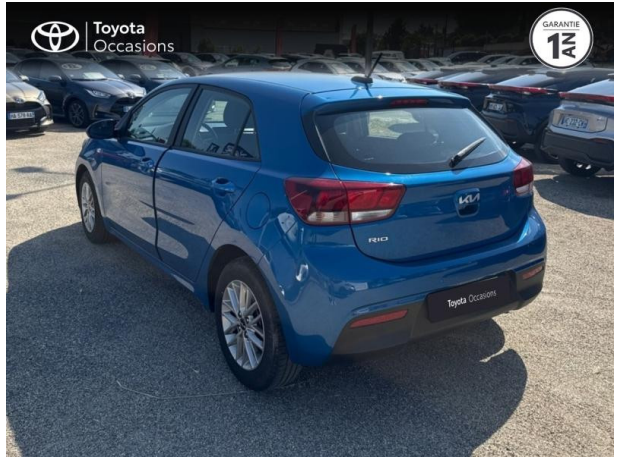

KIA Rio 1.2 DPi 84ch Active d'occasion

Occasion KIA Rio

1.2 DPi 84ch Active

Toyota Cavillon

04 90 06 45 30

Prix :

12 490 €

Un crédit vous engage et doit être remboursé. Vérifiez vos capacités de remboursement avant de vous engager.

Caractéristiques du véhicule

Kilométrage : 51 489 km

Nombre de portes : 5 portes

Puissance réelle : 84 ch

Année : 2023

Énergie : Essence

Puissance fiscale : 4 CV

Boîte de vitesse : Manuelle