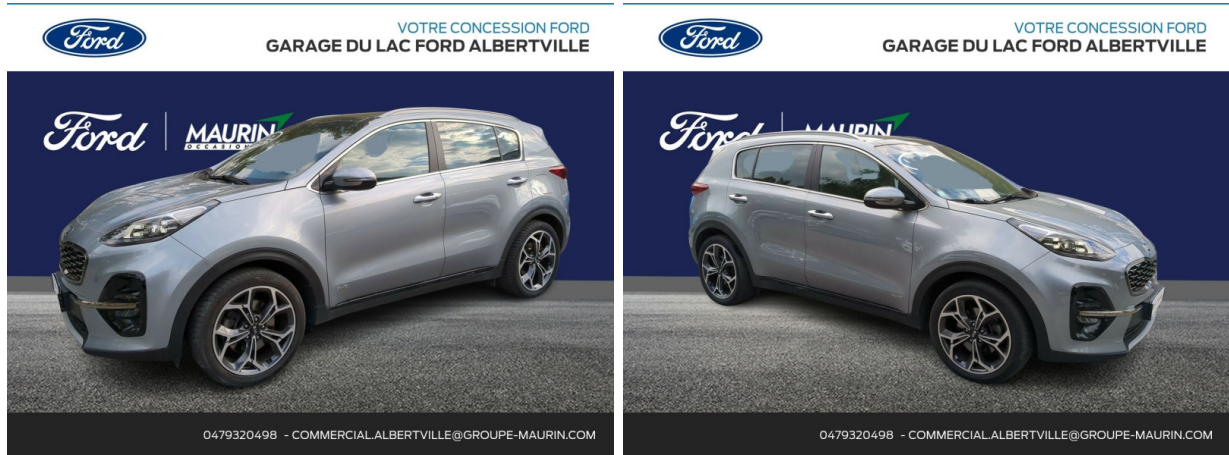

KIA Sportage 1.6 CRDi 136ch MHEV GT Line 4x4 DCT7 d'occasion

Occasion

KIA Sportage

1.6 CRDi 136ch MHEV GT Line 4x4 DCT7

Ford Albertville

04 79 32 04 98

Prix :

27 990 €

Un crédit vous engage et doit être remboursé. Vérifiez vos capacités de remboursement avant de vous engager.

Caractéristiques du véhicule

- Kilométrage : 43 874 km
- Puissance réelle : 136 ch
- Énergie : Diesel/Micro-Hybride
- Boîte de vitesse : Automatique
- Carrosserie : Tout Terrain
- Nombre de portes : 5 portes
- Année : 2021
- Puissance fiscale : 7 CV
- Couleur : Gris Acier
- Garantie : Constructeur NC