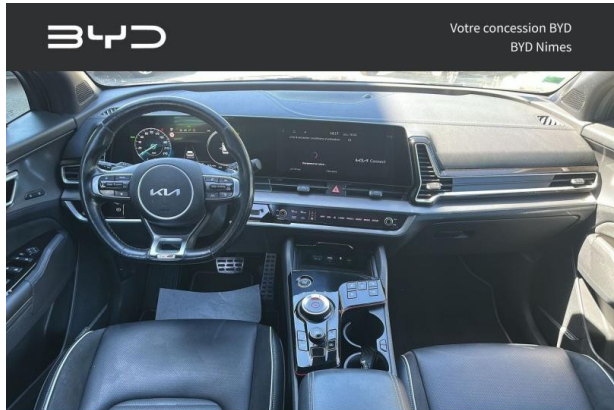

KIA Sportage 1.6 T-GDi 230ch HEV GT-Line Premium BVA6 4x2 d'occasion

Occasion

KIA Sportage

1.6 T-GDi 230ch HEV GT-Line Premium BVA6 4x2

BYD Nimes

04 84 81 44 10

Prix :

22 990 €

Boîte de vitesse : Automatique

Carrosserie : Tout Terrain

Nombre de portes : 5 portes

Année : 2022

Puissance fiscale : 10 CV

Couleur : Noir Basalte métallisé

Garantie : NC

Options