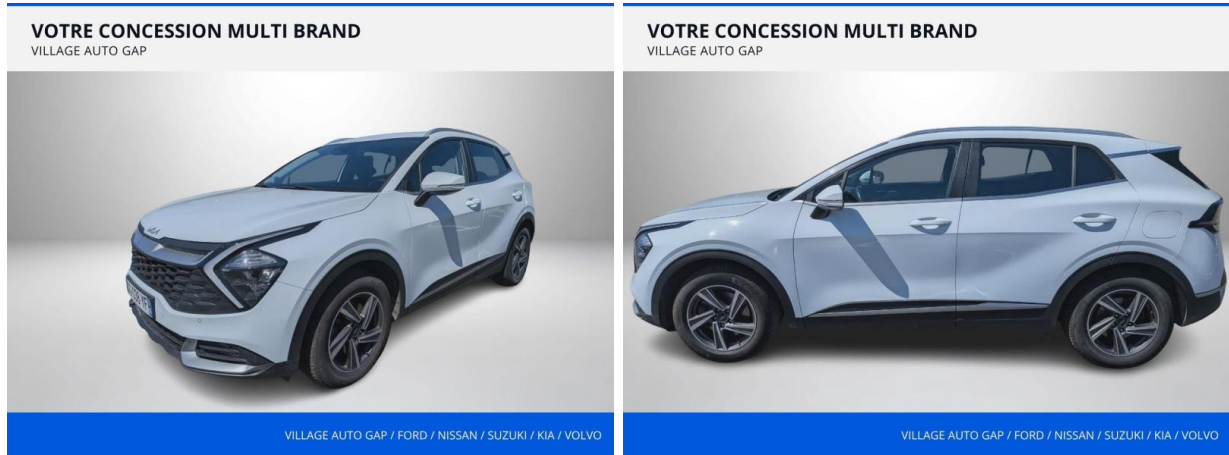

KIA Sportage 1.6 T-GDi 265ch PHEV Active BVA6 4x4 d'occasion

Occasion

KIA Sportage

1.6 T-GDi 265ch PHEV Active BVA6 4x4

Kia Gap

04 92 51 26 18

Prix :

24 980 €

Boîte de vitesse : Automatique

Carrosserie : Tout Terrain

Nombre de portes : 5 portes

Année : 2022

Puissance fiscale : 10 CV

Couleur : Blanc

Garantie : Constructeur 24 mois

Équipements de série