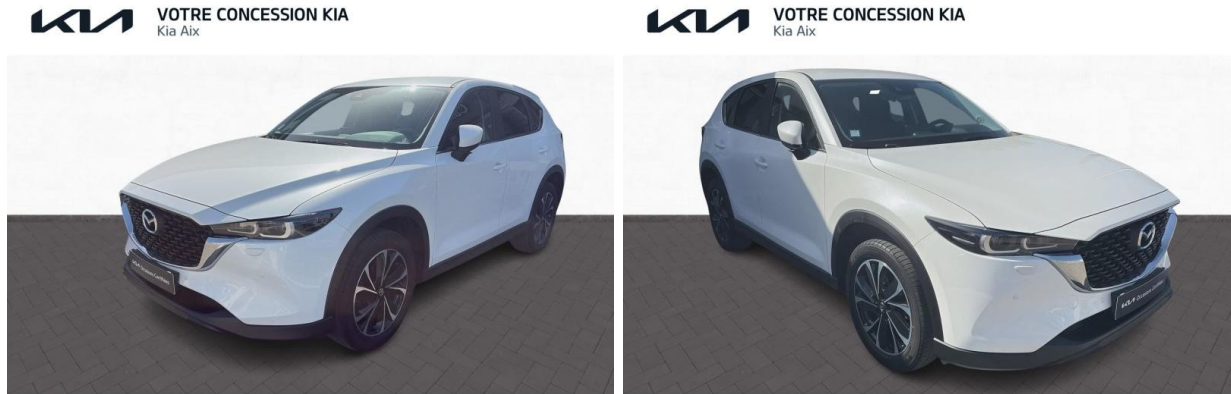

MAZDA CX-5 2.0 SKYACTIV-G 165ch Dynamique 2022 d'occasion

Occasion

MAZDA CX-5

2.0 SKYACTIV-G 165ch Dynamique 2022

Kia Aix-en-Provence

04 42 64 52 38

Prix :

21 990 €

Un crédit vous engage et doit être remboursé. Vérifiez vos capacités de remboursement avant de vous engager.

Caractéristiques du véhicule

Kilométrage : 93 961 km

Puissance réelle : 165 ch

Énergie : Essence

Boîte de vitesse : Manuelle

Carrosserie : Tout Terrain

Nombre de portes : 5 portes

Année : 2022

Puissance fiscale : 9 CV

Couleur : Snowflake White Pearl Mica

Garantie : 12 mois pièces et main d'oeuvre
12 mois