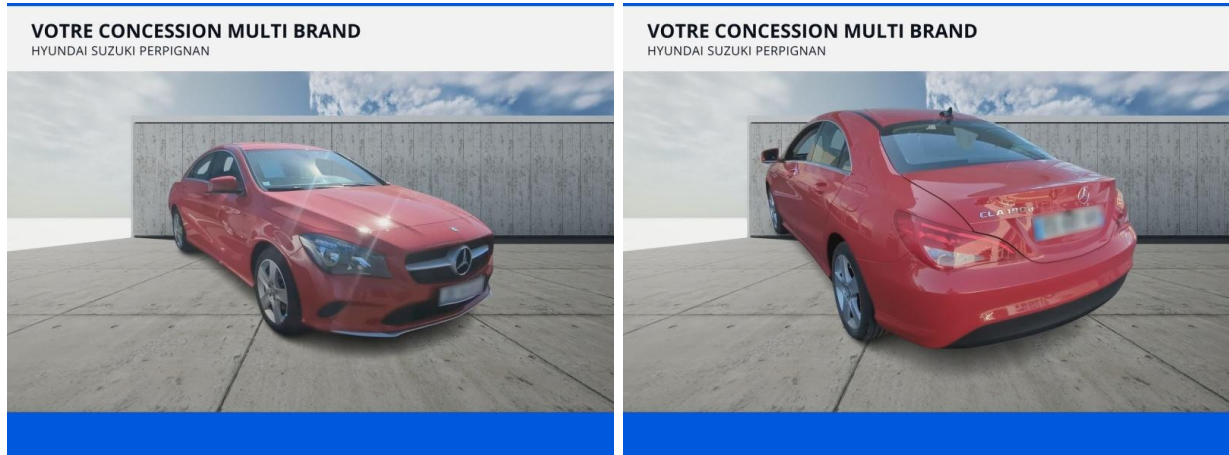

MERCEDES-BENZ CLA 180 d Inspiration d'occasion

Occasion

MERCEDES-BENZ CLA

180 d Inspiration

Suzuki Perpignan

04 68 85 79 73

Prix :

17 900 €

Année : 2016

Énergie : Diesel

Puissance fiscale : 5 CV

Boîte de vitesse : Manuelle

Couleur : Rouge

Carrosserie : Berline

Garantie : MAURIN 6 MOIS 6 mois

Équipements de série