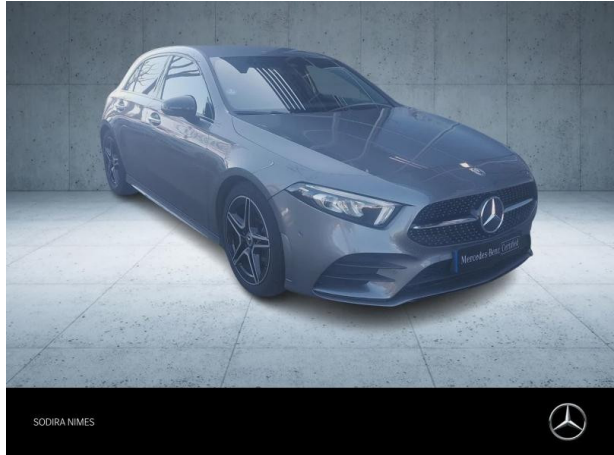

MERCEDES-BENZ Classe A 180 136ch AMG Line d'occasion

Occasion

MERCEDES-BENZ Classe A

180 136ch AMG Line

Mercedes-Benz SODIRA Nîmes

04 66 70 70 70

Prix :

25 490 €

Boîte de vitesse : Manuelle

Carrosserie : Berline

Nombre de portes : 5 portes

Année : 2022

Puissance fiscale : 7 CV

Couleur : Gris montagne métallisé

Garantie : 24 mois pièces et main d'oeuvre
24 mois

Options

Eclairage d'ambiance

Gris montagne métallisé

Intégration pour smartphone

Keyless-Go

Pack Premium

Pack Sport Black

Sièges avant chauffants

Vitrage athermique foncé