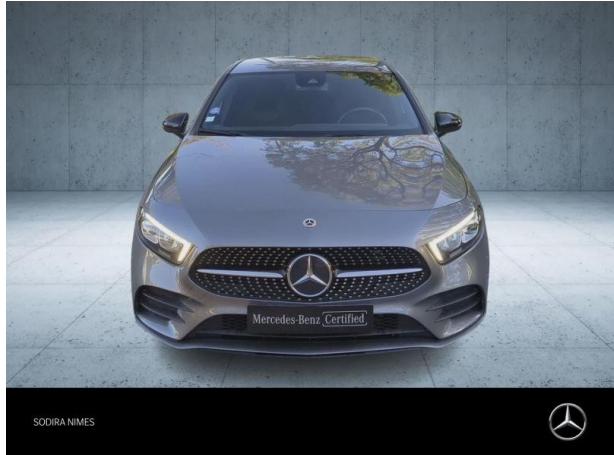

MERCEDES-BENZ Classe A 180 136ch AMG Line 7G-DCT d'occasion

Occasion

MERCEDES-BENZ Classe A

180 136ch AMG Line 7G-DCT

Mercedes-Benz SODIRA Nîmes

04 66 70 70 70

Prix :

25 480 €

Année : 2022

Énergie : Essence

Puissance fiscale : 7 CV

Boîte de vitesse : Automatique

Couleur : Gris montagne métallisé

Carrosserie : Berline

Garantie : Garantie MB Certified VP 24
mois 24 mois

Options

Climatisation automatique THERMOTRONIC

Eclairage d'ambiance

Gris montagne métallisé

Keyless-Go

Pack Premium

Pack Sport Black

Vitrage athermique foncé

Équipements de série