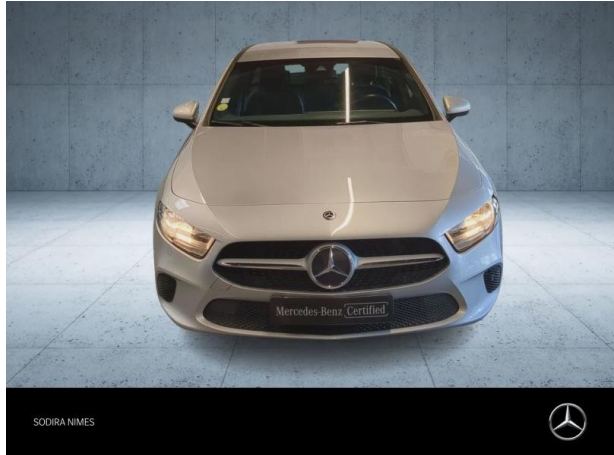

# MERCEDES-BENZ Classe A 180 d 116ch Style Line 7G-DCT d'occasion

Occasion

MERCEDES-BENZ Classe A

180 d 116ch Style Line 7G-DCT

Mercedes-Benz SODIRA Nîmes

04 66 70 70 70

Prix :

19 990 €

## Caractéristiques du véhicule

Kilométrage : 94 901 km

Puissance réelle : 116 ch

Énergie : Diesel

Boîte de vitesse : Automatique

Carrosserie : Berline

Nombre de portes : 5 portes

Année : 2019