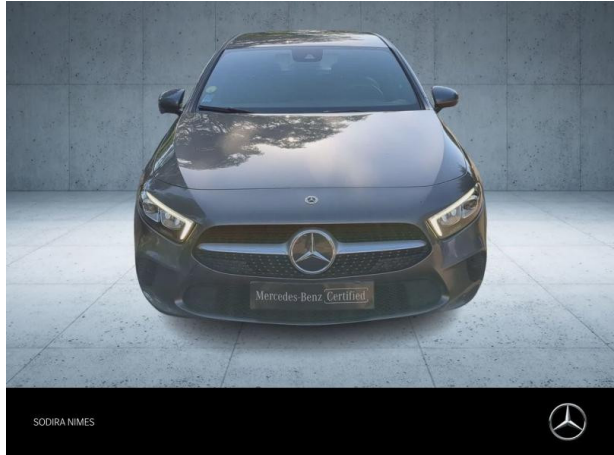

MERCEDES-BENZ Classe A 180d 116ch AMG Line 8G-DCT d'occasion

Occasion

MERCEDES-BENZ Classe A

180d 116ch AMG Line 8G-DCT

Mercedes-Benz SODIRA Nîmes

04 66 70 70 70

Prix :

23 890 €

Boîte de vitesse : Automatique

Carrosserie : Berline

Nombre de portes : 5 portes

Année : 2022

Puissance fiscale : 6 CV

Couleur : Gris montagne magno

MANUFAKTUR

Garantie : Garantie MB Certified VP 24
mois 24 mois