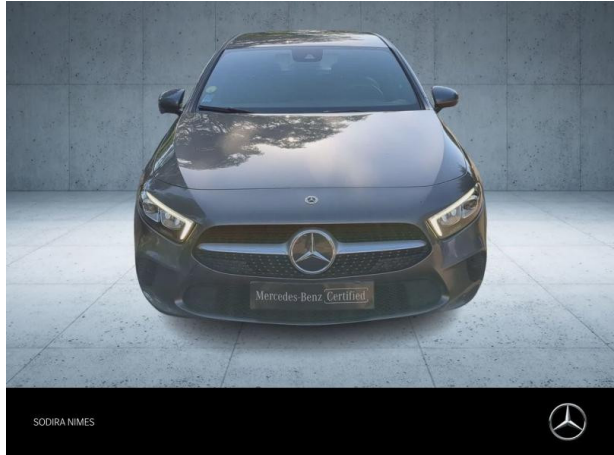

# MERCEDES-BENZ Classe A 180d 116ch AMG Line 8G-DCT d'occasion

Occasion

## MERCEDES-BENZ Classe A

180d 116ch AMG Line 8G-DCT

Mercedes-Benz SODIRA Nîmes

04 66 70 70 70

Prix :

23 890 €

Un crédit vous engage et doit être remboursé. Vérifiez vos capacités de remboursement avant de vous engager.

## Caractéristiques du véhicule

Kilométrage : 60 215 km

Puissance réelle : 116 ch

Énergie : Diesel

Boîte de vitesse : Automatique

Carrosserie : Berline

Nombre de portes : 5 portes

Année : 2022