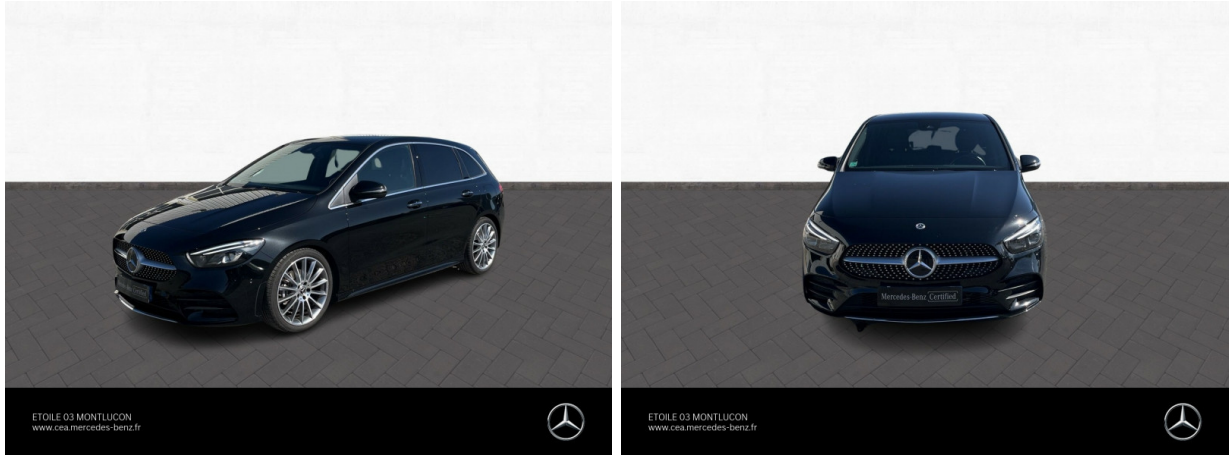

MERCEDES-BENZ Classe B 200 163ch AMG Line Edition 7G-DCT 9cv d'occasion

Occasion

MERCEDES-BENZ Classe B

200 163ch AMG Line Edition 7G-DCT 9cv

Mercedes-Benz Moulins

04 70 46 89 46

Prix :

34 490 €

Un crédit vous engage et doit être remboursé. Vérifiez vos capacités de remboursement avant de vous engager.

Caractéristiques du véhicule

- Kilométrage : 29 671 km
- Puissance réelle : 163 ch
- Énergie : Essence
- Boîte de vitesse : Automatique
- Carrosserie : Monospace
- Nombre de portes : 5 portes
- Année : 2022
- Puissance fiscale : 9 CV
- Couleur : Noir cosmos métallisé
- Garantie : Mercedes-Benz VP Certified 24 mois 24 mois