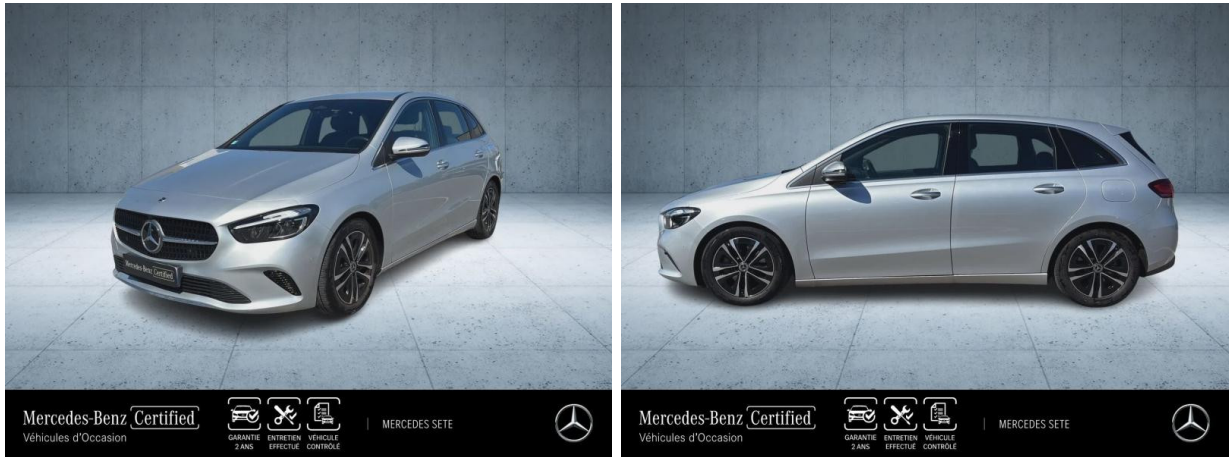

MERCEDES-BENZ Classe B 200 163ch Progressive Line 7G-DCT d'occasion

Occasion

MERCEDES-BENZ Classe B

200 163ch Progressive Line 7G-DCT

Mercedes-Benz SODIRA Sète

04 48 52 00 00

Prix :

29 900 €

Un crédit vous engage et doit être remboursé. Vérifiez vos capacités de remboursement avant de vous engager.

Caractéristiques du véhicule

Kilométrage : 9 816 km

Puissance réelle : 163 ch

Énergie : Essence/Micro-Hybride

Boîte de vitesse : Automatique

Carrosserie : Monospace

Nombre de portes : 5 portes

Année : 2024

Puissance fiscale : 9 CV

Couleur : Argent high-tech métallisé

Garantie : Garantie MB Certified VP 24
mois 24 mois