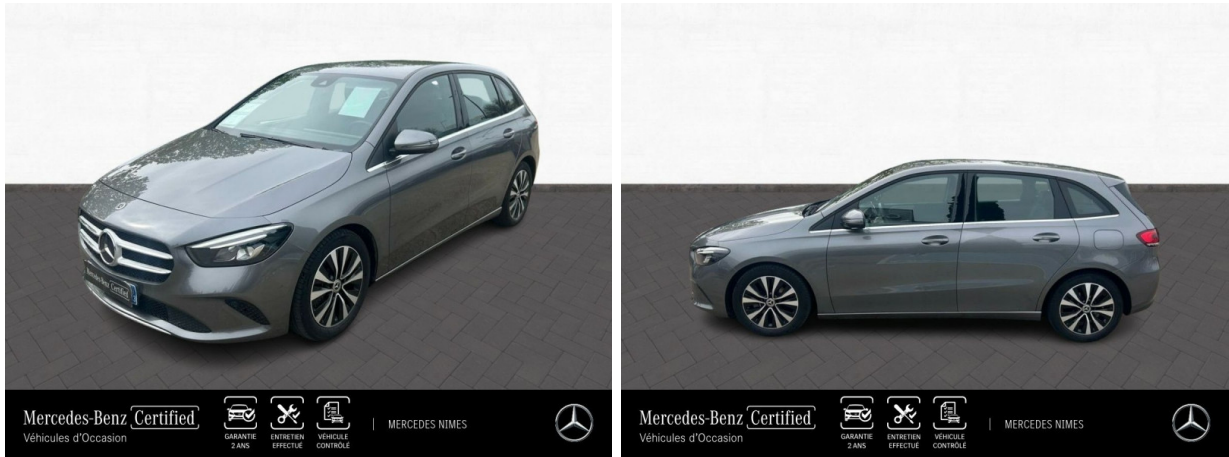

MERCEDES-BENZ Classe B 200d 150ch Business Line Edition 8G-DCT 8cv d'occasion

Occasion

MERCEDES-BENZ Classe B

200d 150ch Business Line Edition 8G-DCT 8cv

Mercedes-Benz Nîmes

04 66 70 70 70

Prix :

24 890 €

Un crédit vous engage et doit être remboursé. Vérifiez vos capacités de remboursement avant de vous engager.

Caractéristiques du véhicule

- Kilométrage : 95 148 km
- Puissance réelle : 150 ch
- Énergie : Diesel
- Boîte de vitesse : Automatique
- Carrosserie : Monospace
- Nombre de portes : 5 portes
- Année : 2021
- Puissance fiscale : 8 CV
- Couleur : Gris montagne métallisé
- Garantie : Mercedes-Benz VP Certified 24 mois 24 mois