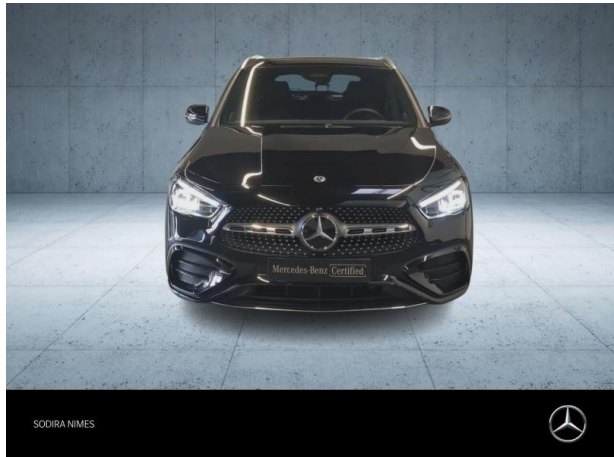

MERCEDES-BENZ Classe GLA 200 163ch AMG Line 7G-DCT d'occasion

Occasion

MERCEDES-BENZ Classe GLA

200 163ch AMG Line 7G-DCT

Mercedes-Benz SODIRA Nîmes

04 66 70 70 70

Prix :

51 900 €

Boîte de vitesse : Automatique

Carrosserie : Tout Terrain

Nombre de portes : 5 portes

Année : 2026

Puissance fiscale : 9 CV

Couleur : Noir cosmos métallisé

Garantie : Constructeur MB VD 24 mois

Options