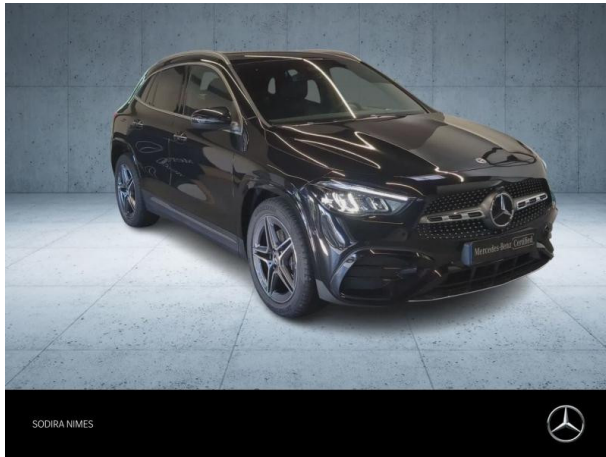

MERCEDES-BENZ Classe GLA 200 163ch AMG Line 7G-DCT d'occasion

Occasion

MERCEDES-BENZ Classe GLA

200 163ch AMG Line 7G-DCT

Mercedes-Benz SODIRA Nîmes

04 66 70 70 70

Prix :

51 900 €

Boîte de vitesse : Automatique

Carrosserie : Tout Terrain

Nombre de portes : 5 portes

Année : 2026

Puissance fiscale : 9 CV

Couleur : Noir cosmos métallisé

Garantie : Constructeur MB VD 24 mois

Options