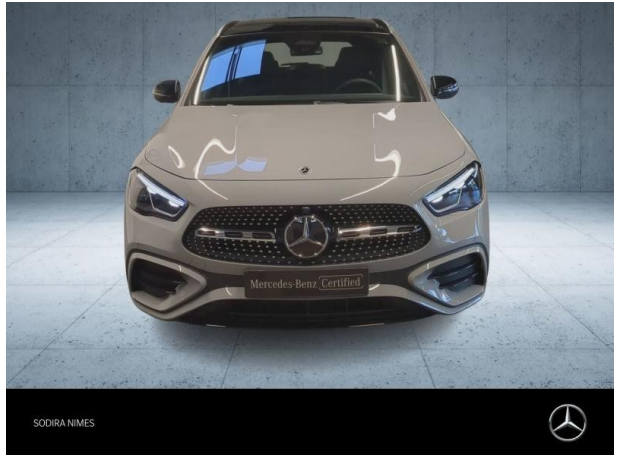

MERCEDES-BENZ Classe GLA 200 d 150ch AMG Exclusive Design 8G-DCT 4Matic d'occasion

Occasion

MERCEDES-BENZ Classe GLA

200 d 150ch AMG Exclusive Design 8G-DCT 4Matic

Mercedes-Benz SODIRA Nîmes

04 66 70 70 70

Boîte de vitesse : Automatique

Carrosserie : Tout Terrain

Nombre de portes : 5 portes

Année : 2026

Puissance fiscale : 8 CV

Couleur : Gris

Garantie : Constructeur MB VD 24 mois

Options