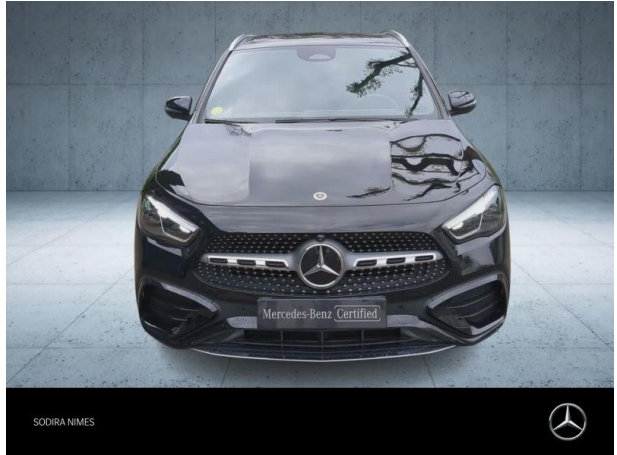

MERCEDES-BENZ Classe GLA 200 d 150ch AMG Line 8G-DCT d'occasion

Occasion

MERCEDES-BENZ Classe GLA

200 d 150ch AMG Line 8G-DCT

Mercedes-Benz SODIRA Nîmes

04 66 70 70 70

Prix :

41 990 €

Boîte de vitesse : Automatique

Carrosserie : Tout Terrain

Nombre de portes : 5 portes

Année : 2024

Puissance fiscale : 8 CV

Couleur : Noir cosmos métallisé

Garantie : Garantie MB Certified VP 24 mois 24 mois