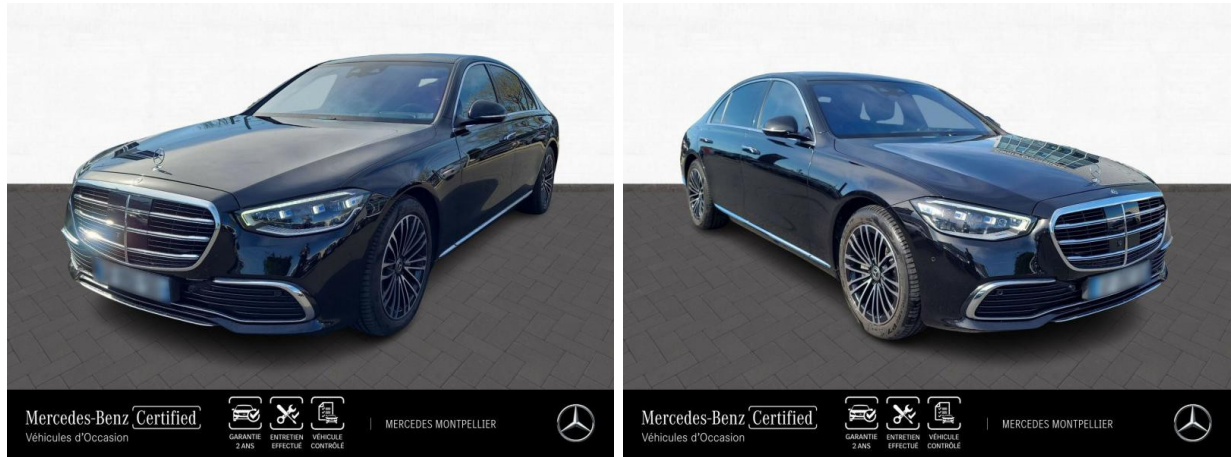

MERCEDES-BENZ Classe S 580 e 510ch Executive Limousine 9G-Tronic d'occasion

Occasion

MERCEDES-BENZ Classe S

580 e 510ch Executive Limousine 9G-Tronic

Mercedes-Benz Clermont-Ferrand

04 73 15 16 17

Prix :

107 900 €

Un crédit vous engage et doit être remboursé. Vérifiez vos capacités de remboursement avant de vous engager.

Caractéristiques du véhicule

- Kilométrage : 19 716 km
- Puissance réelle : 367 ch
- Énergie : Hybride
- Boîte de vitesse : Automatique
- Carrosserie : Berline
- Nombre de portes : 4 portes
- Année : 2022
- Puissance fiscale : 25 CV
- Couleur : Noir onyx métallisé
- Garantie : Mercedes-Benz VP Certified 24 mois 24 mois

Options

- Digital Light
- Noir onyx métallisé
- Pack Business Class
- Pack Premium
- Pack Premium Plus
- Pack Sièges multicontours actifs
- Tablette arrière MBUX
- Toit ouvrant panoramique
- Vitres AR + lunette AR surteintées