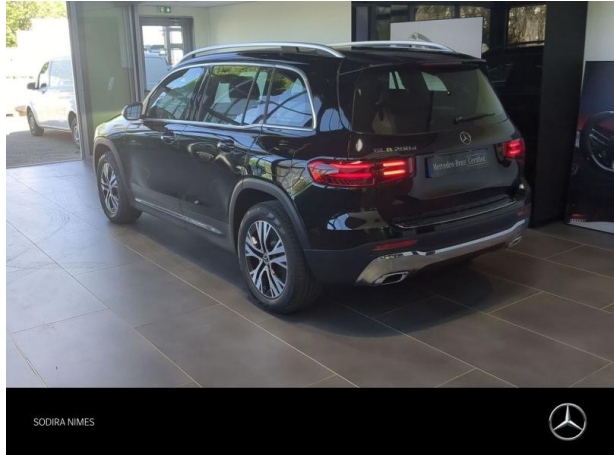

# MERCEDES-BENZ GLB 200 d 150ch Business Line 8G-DCT d'occasion

Occasion

**MERCEDES-BENZ GLB**

200 d 150ch Business Line 8G-DCT

Mercedes-Benz SODIRA Nîmes

04 66 70 70 70

Prix :

49 900 €

## Caractéristiques du véhicule

Kilométrage : 8 000 km

Puissance réelle : 150 ch

Énergie : Diesel

Boîte de vitesse : Automatique

Carrosserie : Tout Terrain

Nombre de portes : 5 portes

Année : 2026