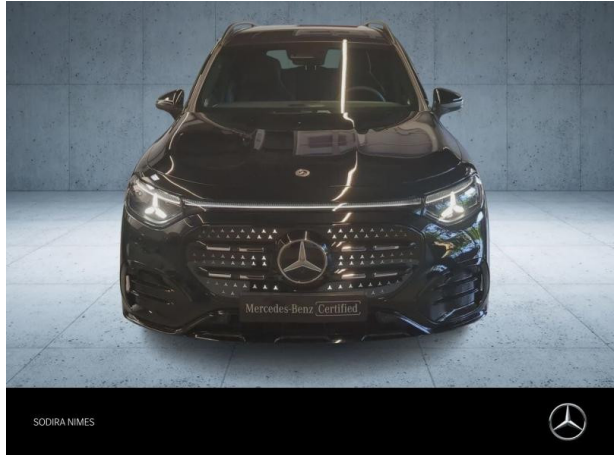

MERCEDES-BENZ GLB 250+ EQ 272ch Business Line Executive d'occasion

Occasion

MERCEDES-BENZ GLB

250+ EQ 272ch Business Line Executive

Mercedes-Benz SODIRA Nîmes

04 66 70 70 70

Prix :

68 400 €

Boîte de vitesse : Automatique

Carrosserie : Tout Terrain

Nombre de portes : 5 portes

Année : 2026

Puissance fiscale : 11 CV

Couleur : Noir nocturne

Garantie : Constructeur MB VD 24 mois

Options