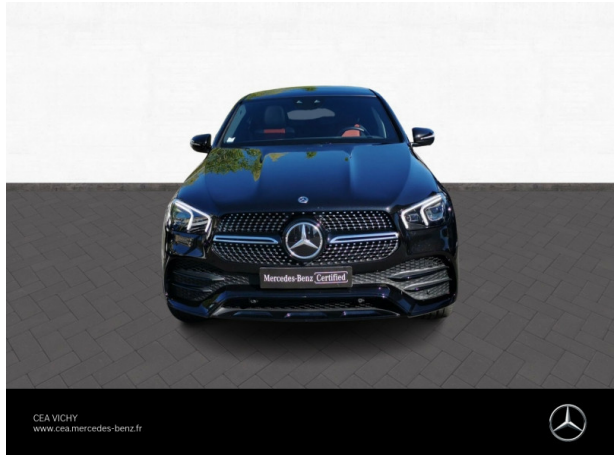

MERCEDES-BENZ GLE Coupé 350 de 194+136ch AMG Line 4Matic 9G-Tronic d'occasion

Occasion

MERCEDES-BENZ GLE Coupé

350 de 194+136ch AMG Line 4Matic 9G-Tronic

Mercedes-Benz Vichy

04 70 30 92 20

Prix :

104 900 €

Un crédit vous engage et doit être remboursé. Vérifiez vos capacités de remboursement avant de vous engager.

Caractéristiques du véhicule

- Kilométrage : 12 000 km
- Puissance réelle : 194 ch
- Énergie : Hybride
- Boîte de vitesse : Automatique
- Carrosserie : Tout Terrain
- Nombre de portes : 5 portes
- Année : 2023
- Puissance fiscale : 11 CV
- Couleur : Noir obsidienne métallisé
- Garantie : Constructeur NC