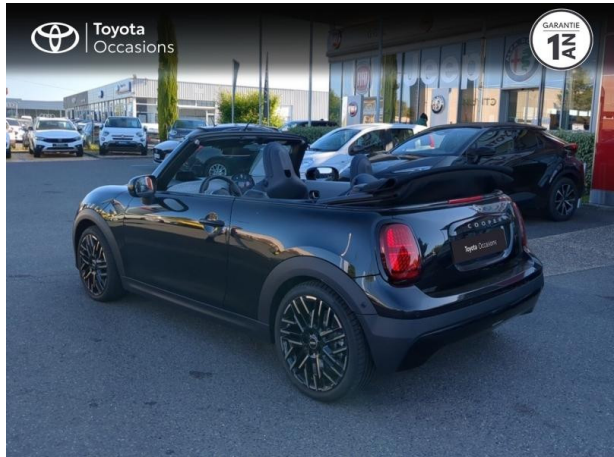

MINI Cabrio C 163ch Favoured DKG7 d'occasion

Occasion

MINI Cabrio

C 163ch Favoured DKG7

Toyota Vichy

04 70 30 92 90

Prix :

33 990 €

Boîte de vitesse : Automatique

Carrosserie : Cabriolet

Nombre de portes : 2 portes

Année : 2025

Puissance fiscale : 10 CV

Couleur : Noir

Garantie : Label Toyota Occasions 12 mois
IC 12 mois

Équipements de série