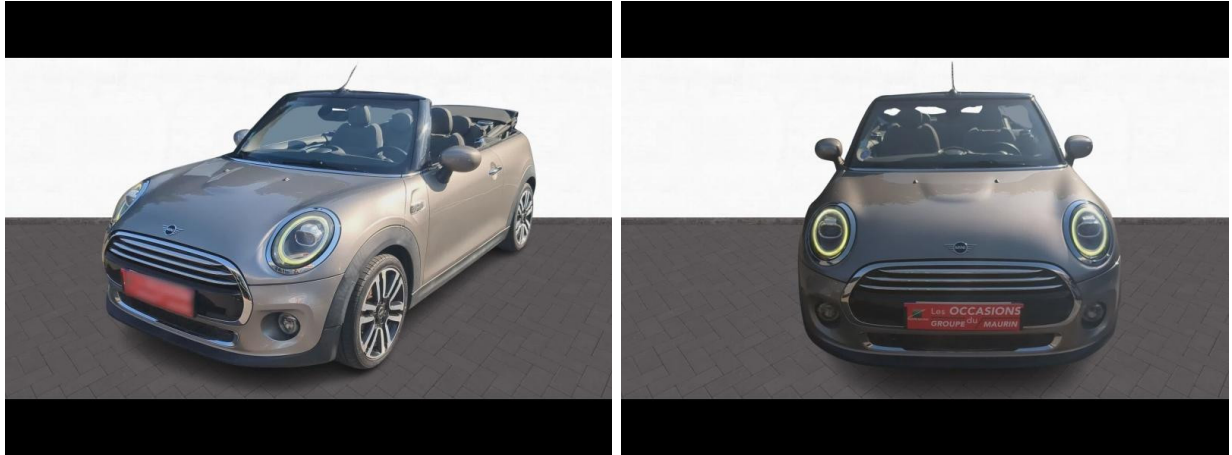

# MINI Cabrio Cooper 136ch Edition Greenwich BVA7 Euro6d-T d'occasion

Occasion

MINI Cabrio

Cooper 136ch Edition Greenwich BVA7 Euro6d-T

---

Nissan Ales

04 66 54 34 07

---

## Caractéristiques du véhicule

Kilométrage : 58 595 km

Puissance réelle : 136 ch

Énergie : Essence

Boîte de vitesse : Automatique

Carrosserie : Cabriolet

Nombre de portes : 2 portes

Année : 2020

Puissance fiscale : 7 CV

Couleur : Melting Silver

Garantie : Nissan Intelligence Choice 12  
mois 12 mois